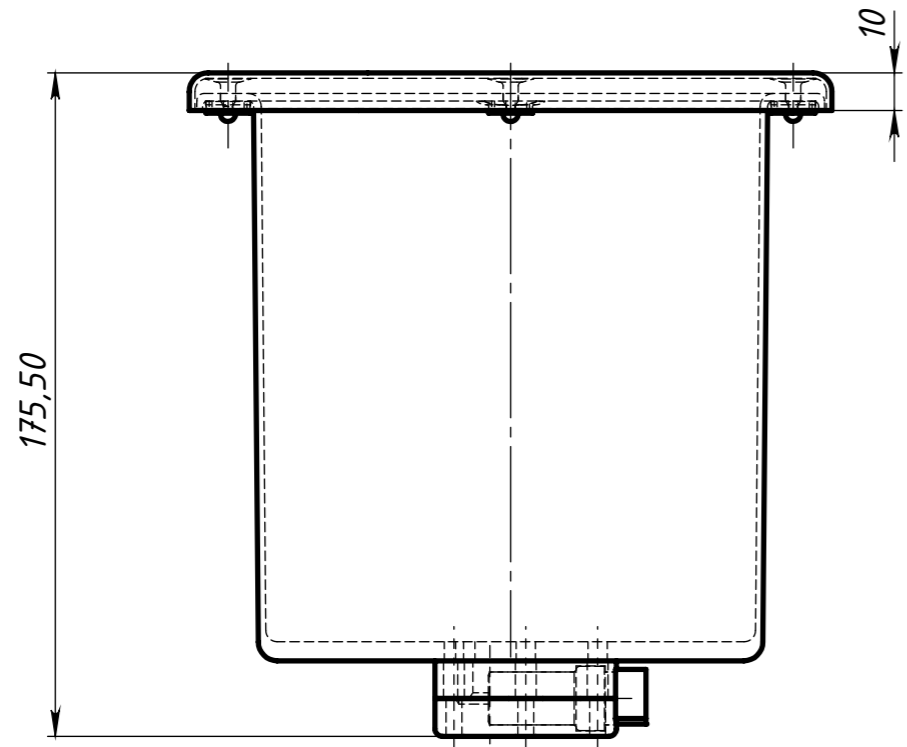

ТБДР.7921.25

					<b>ТБДР.7921.25</b>		
					<b>Система экстренного спасения СЭС 25</b>		
Изм.	Лист	№ докум.	Подп.	Дата	Лит.	Масса	Масшт.
						1,0	1:2
Разраб.		Клевчинский					
Пров.		Колчин					
Т. контр.					Лист	1	Листов
							1
Н. контр.							
Утв.		Колчин					
					<b>ТАЙБЕР</b>		