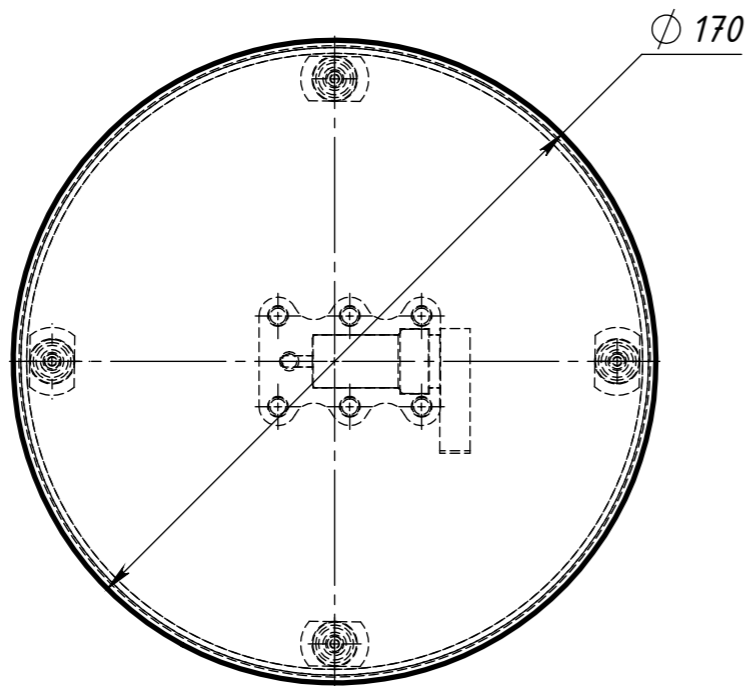

ТБДР.7921.25

					<b>ТБДР.7921.25</b>		
					<b>Система экстренного спасения СЭС 25</b>		
Изм.	Лист	№ докум.	Подп.	Дата	Лит.	Масса	Масшт.
						1,0	1:2
Разраб.		Клевчинский					
Пров.		Колчин					
Т. контр.					Лист	1	Листов
							1
Н. контр.							
Утв.		Колчин					
					<b>ТАЙБЕР</b>		